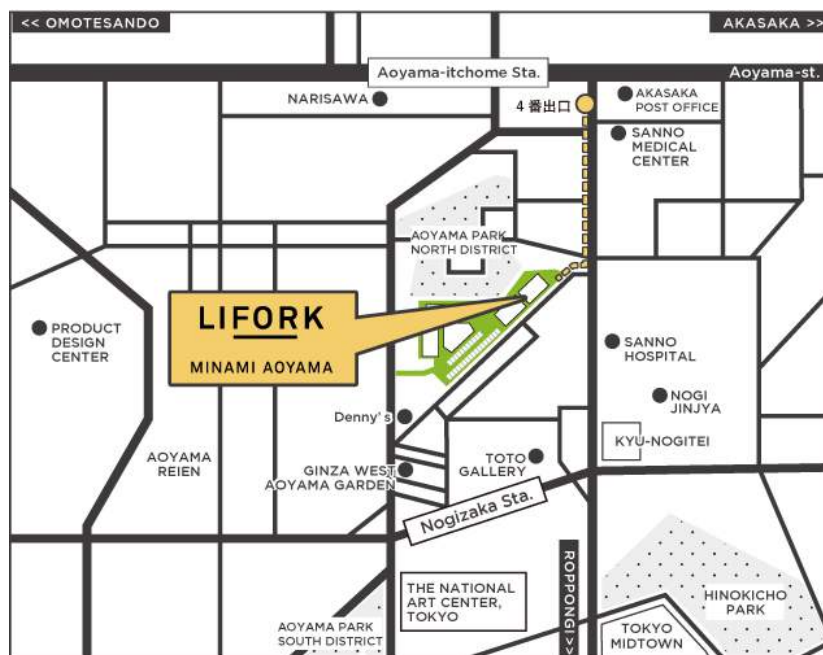

GINKAN, Inc ACCESS

<新オフィス所在地>

〒107-0062 東京都港区南青山1丁目12-3 LIFORK MINAMI AOYAMA N213 ⇒ [Google map](#)

<交通>

東京メトロ銀座線・半蔵門線・都営大江戸線「青山一丁目駅」4番（南）出口より徒歩4分

東京メトロ千代田線「乃木坂駅」3番出口より徒歩4分

<MAP>

※OFFICE 北棟のエントランスへお越しください。

オフィスは”SHARE GREEN MINAMI AOYAMA (<https://share-green.com/>) という施設内にあります。

カフェ、ショップ、オフィスが共存した空間となりますのでぜひお立ち寄りください。