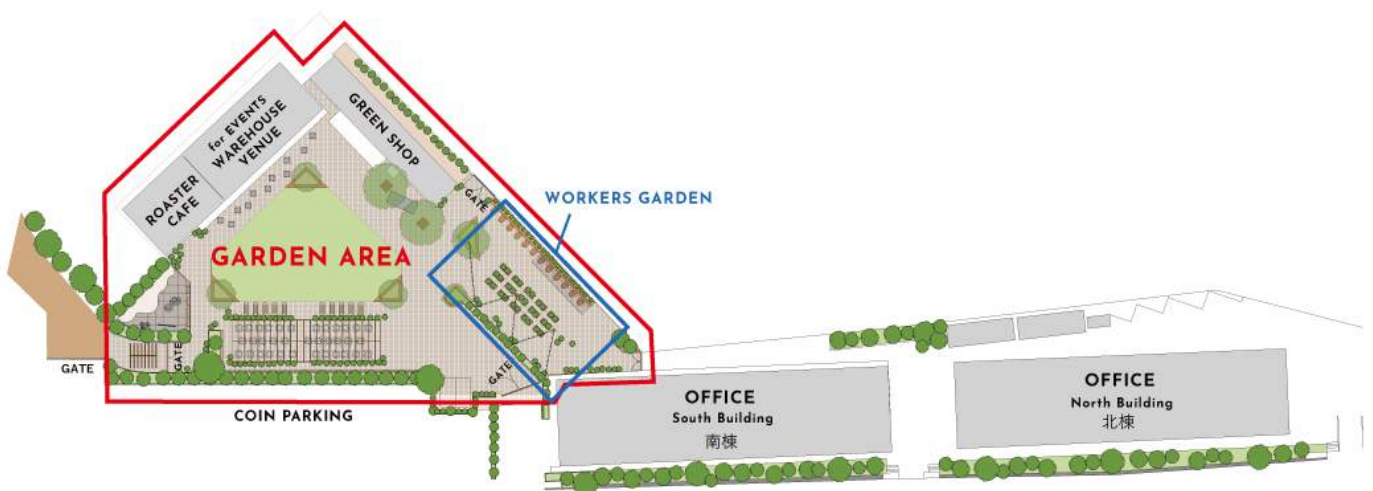

GINKAN, Inc ACCESS

<新オフィス所在地>

〒107-0062 東京都港区南青山1丁目12-3 LIFORK MINAMI AOYAMA N213 ⇒ [Google map](#)

<交通>

東京メトロ銀座線・半蔵門線・都営大江戸線「青山一丁目駅」4番（南）出口より徒歩4分

東京メトロ千代田線「乃木坂駅」3番出口より徒歩4分

<MAP>

※OFFICE 北棟のエントランスへお越しください。

オフィスは”SHARE GREEN MINAMI AOYAMA (<https://share-green.com/>) という施設内にあります。

カフェ、ショップ、オフィスが共存した空間となりますのでぜひお立ち寄りください。